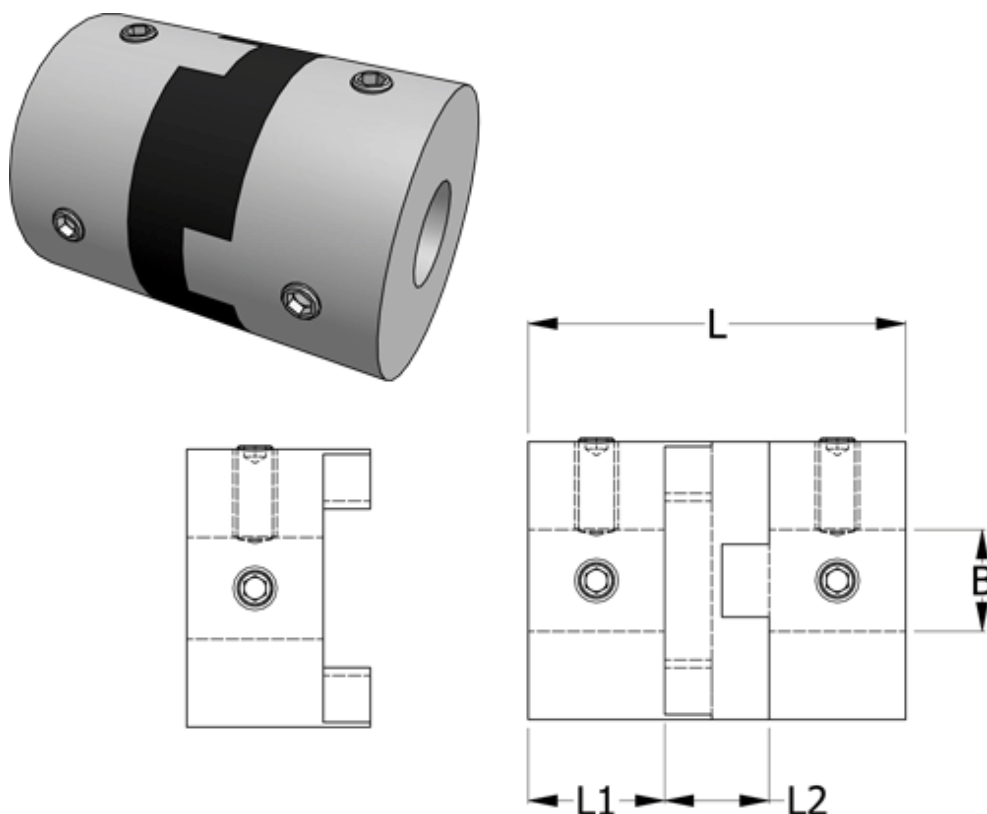

Varenummer: 33218502532
Beskrivelse: Oldham koblingsnav 850.25.32 Rustfast
med pinolskrue og gennemgående boring 10

Mål

B1 = 10
D = 25.4
L = 32.4
L1 = 11.6
L2 = 9.2

Moment
(Nm) = 4

Note: Overnævnte varenr. er kun for et koblingsnav. Der går 2 koblingsnav og 1 element til
= 1 komplet kobling

Skrue = M5